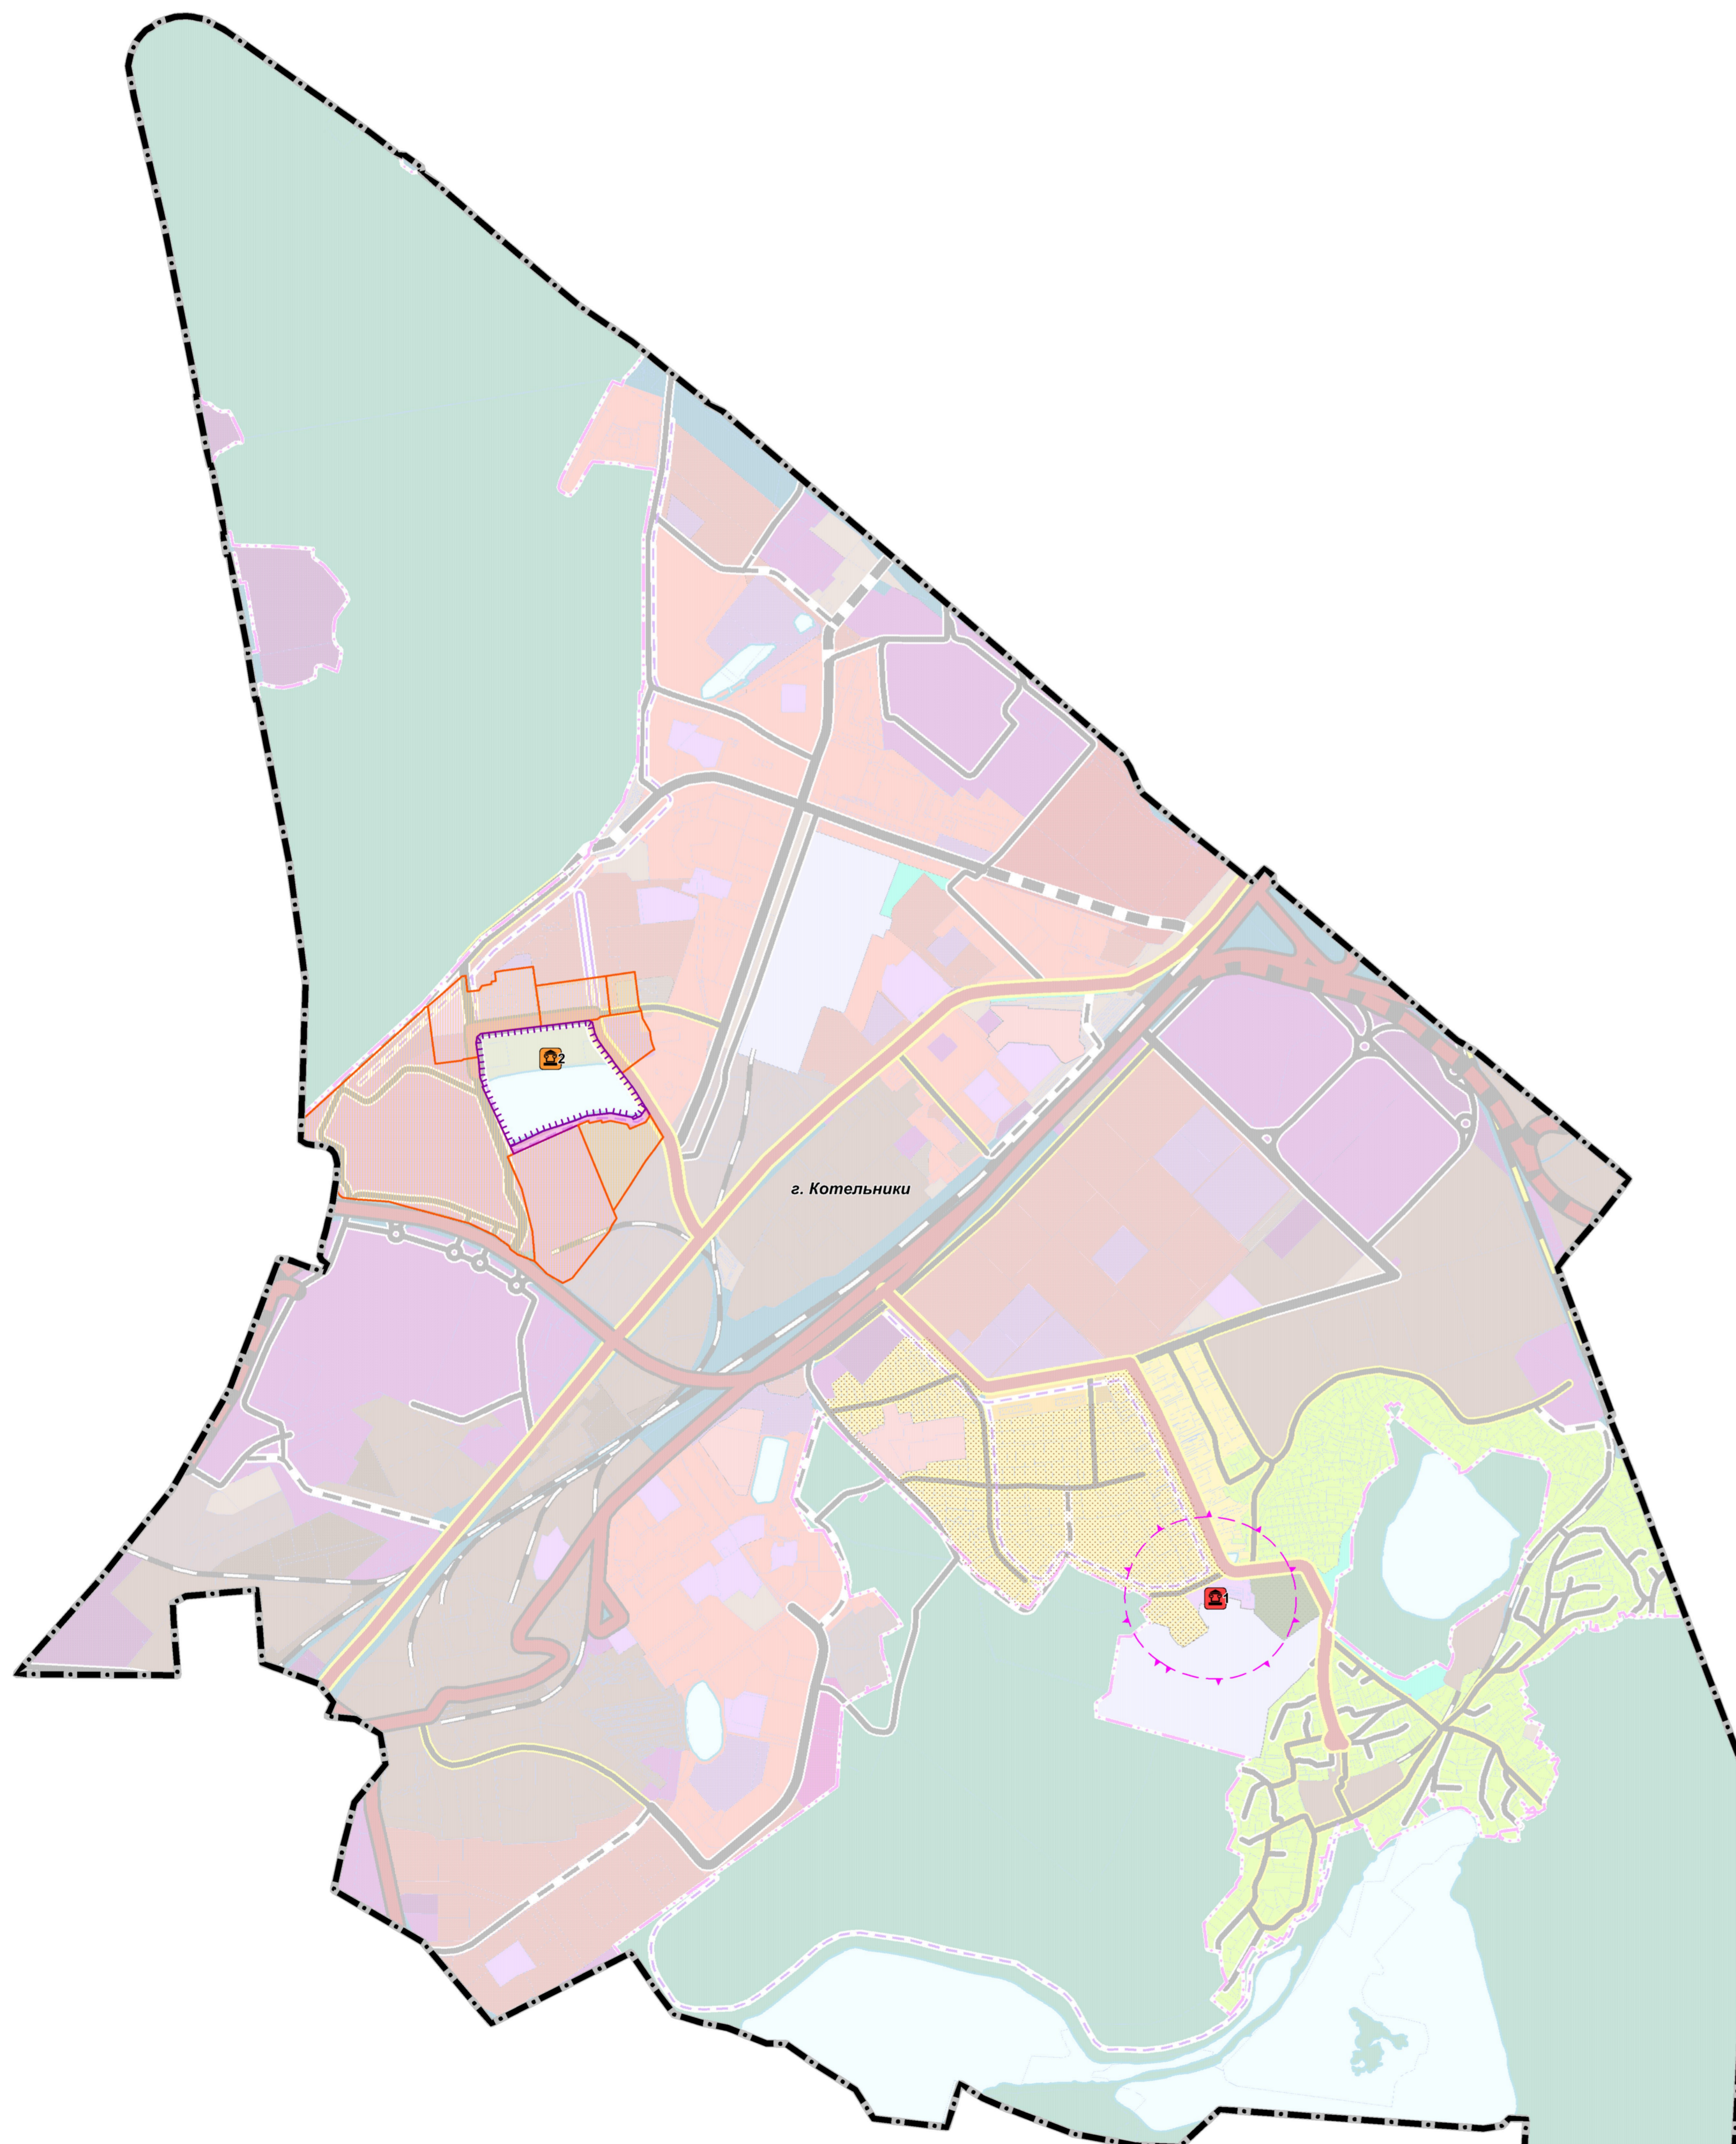

ВНЕСЕНИЕ ИЗМЕНЕНИЙ В ГЕНЕРАЛЬНЫЙ ПЛАН ГОРОДСКОГО ОКРУГА КОТЕЛЬНИКИ МОСКОВСКОЙ ОБЛАСТИ

КАРТА ГРАНИЦ ТЕРРИТОРИЙ, ЗОН ОХРАНЫ И ЗАЩИТНЫХ ЗОН ОБЪЕКТОВ КУЛЬТУРНОГО НАСЛЕДИЯ

УСЛОВНЫЕ ОБОЗНАЧЕНИЯ

ОБЪЕКТЫ КУЛЬТУРНОГО НАСЛЕДИЯ

Памятник

Категория охраны ОКН

ОКН федерального значения

ОКН регионального значения

ТЕРРИТОРИИ И ЗОНЫ ОХРАНЫ ОКН

Границы территорий объектов культурного наследия

Охранная зона объекта культурного наследия

Зона регулирования застройки и хозяйственной деятельности

Защитная зона объекта культурного наследия

ЭКСПЛИКАЦИЯ ОКН

1. Церковь Казанская, 1675 г.
2. Усадьба "Белая Дача", кон. XIX - нач. XX вв.
   1. главный дом
   3. флигели (два)
   3. аллея
   4. парк с прудом

Границы

городского округа Котельники

земельных участков, поставленных на кадастровый учет

сущ. план

Территории

Застройки многоквартирными жилыми домами

Застройки индивидуальными и блокированными жилыми домами

Смешанной малоэтажной жилой застройки

Многофункциональные общественно-деловые

Специализированной общественной застройки

Общественно-жилые

Общественно-производственные

Производственные

Коммунально-складские

Транспортной инфраструктуры

Лесов

Объектов физической культуры и массового спорта

Осуществления историко-культурной деятельности

Предназначенные для ведения садоводства и огородничества

Клубных

Иные территории специального назначения

Акватории

Должность	ФИО	Подпись	Дата	Договор №42-2020 от 15.12.2020		
Зам. директора	Долганов А.А.			Московская область, городской округ Котельники		
Рук. мастерской	Чуныхов А.Н.					
Нач. отдела	Богачев П.С.					
ГИП	Макаров Н.В.					
ГАП	Прохорова Е.Г.			Внесение изменений в генеральный план городского округа Котельники Московской области		
Вед. инженер	Кимельва Е.В.			Страниц	Лист	Листов
					1	1
Проверил	Макаров Н.В.			Карта границ территорий, зон охраны и защитных зон объектов культурного наследия. М 1:10000		
				  ГАУ МО "НИИПИ градостроительства"